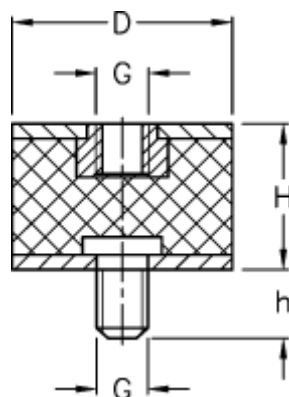

Varenummer: 512011230841122
Beskrivelse: KLEE Vibrationsdæmper type 2
30-30-2, M8/M8x20, NR - 43 shore

Mål

D = 30
G = M8
h = 20
H = 30